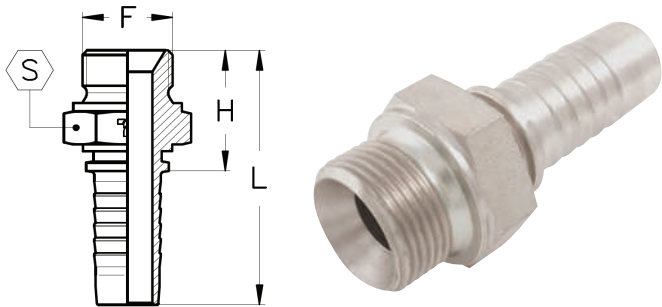

AGR - BSP PARALLEL MALE - 60° CONE SEAT

000000100
10SAP1010
101010000
100011111

	CODE	DN	SIZE	INCH		H	L	S	BAR	PSI
2020052279	CX0302MG	5	03	3/16	1/8"-28	20	45	14	350	5000
2020051575	CX0304MG	5	03	3/16	1/4"-19	24	49	19	415	6000
2020045244	CX0402MG	6	04	1/4	1/8"-28	20	48	14	350	5000
2020044493	CX0404MG	6	04	1/4	1/4"-19	25	53	19	450	6500
2020044442	CX0406MG	6	04	1/4	3/8"-19	27	55	22	450	6500
2020044439	CX0408MG	6	04	1/4	1/2"-14	32	60	27	415	600
2020001038	CX0504MG	8	05	5/16	1/4"-19	25	53	19	350	5000
2020001053	CX0506MG	8	05	5/16	3/8"-19	27	55	22	350	5000
2020065831	CX0508MG	8	05	5/16	1/2"-14	32	60	27	350	5000
2020001099	CX0604MG	10	06	3/8	1/4"-19	25	55	19	445	6500
2020001122	CX0606MG	10	06	3/8	3/8"-19	27	58	22	445	6500
2020044433	CX0608MG	10	06	3/8	1/2"-14	32	62	27	415	6000
2020049935	CX0806MG	12	08	1/2	3/8"-19	28	61	22	415	6000
2020044239	CX0808MG	12	08	1/2	1/2"-14	33	66	27	415	6000
2020065832	CX0810MG	12	08	1/2	5/8"-14	35	68	30	350	5000
2020053138	CX0812MG	12	08	1/2	3/4"-14	36	69	32	350	5000
2020001353	CX1008MG	16	10	5/8	1/2"-14	33	69	27	350	5000
2020052814	CX1010MG	16	10	5/8	5/8"-14	35	71	30	350	5000
2020044854	CX1012MG	16	10	5/8	3/4"-14	36	72	32	350	5000
2020065833	CX1208MG	20	12	3/4	1/2"-14	34	74	27	350	5000
2020065834	CX1210MG	20	12	3/4	5/8"-14	36	76	30	350	5000
2020044507	CX1212MG	20	12	3/4	3/4"-14	37	77	32	350	5000
2020044703	CX1216MG	20	12	3/4	1"-11	42	82	41	280	4000
2020065835	CX1612MG	25	16	1	3/4"-14	38	89	32	280	4000
2020001605	CX1616MG	25	16	1	1"-11	43	94	41	280	4000
2020065836	CX1620MG	25	16	1	1.1/4"-11	46	97	50	250	3600
2020001687	CX2020MG	32	20	1.1/4	1.1/4"-11	47	105	50	210	3000
2020065837	CX2024MG	32	20	1.1/4	1.1/2"-11	50	108	55	210	3000
2020045181	CX2424MG	40	24	1.1/2	1.1/2"-11	50	115	55	185	2700
2020065838	CX2432MG	40	24	1.1/2	2"-11	55	119	70	185	2700
2020001789	CX3232MG	50	32	2	2"-11	56	126	70	175	2500