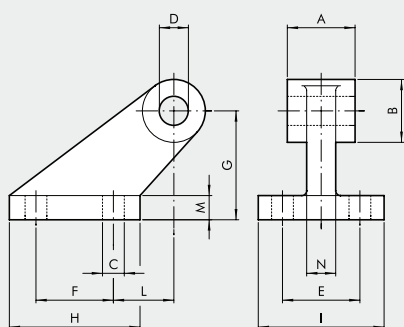

COUNTER-HINGE FOR MODEL B - MODEL GS

Code	Ø	B	C	D	E	G	J	L	M	N	Weight [g]
W0950322108	32	26	32.5	45	7	32	11	10	10	10	106
W0950402108	40	28	38	52	7	36	13	10	12	12	138
W0950502108	50	32	46.5	65	9	45	13	12	12	12	252
W0950632108	63	40	56.5	75	9	50	17	12	16	15	350
W0950802108	80	50	72	95	11	63	17	16	16	15	655
W0951002108	100	60	89	115	11	73	21	16	20	22	980

Note: Supplied with 4 screws, 4 washers

CETOP HINGE FOR MODEL B - MODEL GL

Code	Ø	A	B	C	D	E	F	G	H	I	L	M	N	Weight [g]
W0950322008	32	26	19	7	10	25	20	32	37	41	18	8	10	96
W0950402008	40	28	26	9	12	32	32	45	54	52	25	10	12	216
W0950502008	50	32	26	9	12	32	32	45	54	52	25	10	12	212
W0950632008	63	40	33	11	16	40	50	63	75	63	32	12	15	440
W0950802008	80	50	33	11	16	40	50	63	75	63	32	12	15	464
W0951002008	100	60	44	14	20	50	70	90	103	80	40	16	22	985
W0951252008	125	70	44	14	25	50	70	90	103	80	40	16	22	1000