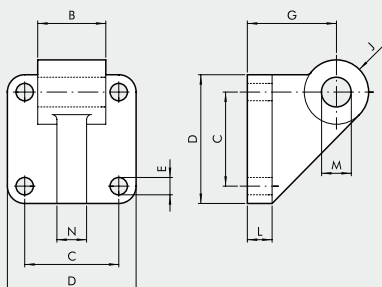

COUNTER-HINGE FOR MODEL B - MODEL GS

Code	Ø	B	C	D	E	G	J	L	M	N	Weight [g]
W0950322108	32	26	32.5	45	7	32	11	10	10	10	106
W0950402108	40	28	38	52	7	36	13	10	12	12	138
W0950502108	50	32	46.5	65	9	45	13	12	12	12	252
W0950632108	63	40	56.5	75	9	50	17	12	16	15	350
W0950802108	80	50	72	95	11	63	17	16	16	15	655
W0951002108	100	60	89	115	11	73	21	16	20	22	980

Note: Supplied with 4 screws, 4 washers

CETOP HINGE FOR MODEL B - MODEL GL

Code	Ø	A	B	C	D	E	F	G	H	I	L	M	N	Weight [g]
W0950322008	32	26	19	7	10	25	20	32	37	41	18	8	10	96
W0950402008	40	28	26	9	12	32	32	45	54	52	25	10	12	216
W0950502008	50	32	26	9	12	32	32	45	54	52	25	10	12	212
W0950632008	63	40	33	11	16	40	50	63	75	63	32	12	15	440
W0950802008	80	50	33	11	16	40	50	63	75	63	32	12	15	464
W0951002008	100	60	44	14	20	50	70	90	103	80	40	16	22	985
W0951252008	125	70	44	14	25	50	70	90	103	80	40	16	22	1000