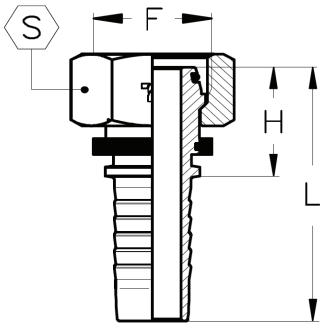

DKOL - METRIC FEMALE - 24° O'RING CONE - LIGHT DUTY

000000100
10SAP1010
101010000
100011111

	CODE	DN	SIZE	INCH	F	MM	H	L	S	O'RING	BAR	PSI
2020025041	CX03FOS6L	5	03	3/16	M12x1,5	6	21	46	14	5x1	280	4000
2020025042	CX03FOS8L	5	03	3/16	M14x1,5	8	21	46	17	6x1,5	280	4000
2020025043	CX04FOS6L	6	04	1/4	M12x1,5	6	23	51	17	5x1	280	4000
2020025044	CX04FOS8L	6	04	1/4	M14x1,5	8	22	50	17	6x1,5	280	4000
2020025045	CX04FOS10L	6	04	1/4	M16x1,5	10	24	52	19	7,5x1,5	280	4000
2020025046	CX04FOS12L	6	04	1/4	M18x1,5	12	24	52	22	9x1,5	280	4000
2020025047	CX05FOS10L	8	05	5/16	M16x1,5	10	24	52	19	7,5x1,5	280	4000
2020025048	CX05FOS12L	8	05	5/16	M18x1,5	12	24	52	22	9x1,5	280	4000
2020025049	CX06FOS10L	10	06	3/8	M16x1,5	10	23	54	19	7,5x1,5	280	4000
2020025050	CX06FOS12L	10	06	3/8	M18x1,5	12	24	54	22	9x1,5	280	4000
2020025051	CX06FOS15L	10	06	3/8	M22x1,5	15	24	54	27	12x2	280	4000
2020025052	CX08FOS15L	12	08	1/2	M22x1,5	15	24	57	27	12x2	280	4000
2020025053	CX08FOS18L	12	08	1/2	M26x1,5	18	26	59	32	15x2	210	3000
2020025054	CX10FOS18L	16	10	5/8	M26x1,5	18	27	62	32	15x2	210	3000
2020025055	CX10FOS22L	16	10	5/8	M30x2	22	28	64	36	20x2	210	3000
2020025056	CX12FOS18L	20	12	3/4	M26x1,5	18	34	75	32	15x2	210	3000
2020025057	CX12FOS22L	20	12	3/4	M30x2	22	31	71	36	20x2	210	3000
2020025058	CX16FOS28L	25	16	1	M36x2	28	32	83	41	26x2	165	2400
2020025059	CX20FOS35L	32	20	1.1/4	M45x2	35	36	94	50	32x2,5	100	1450
2020025060	CX24FOS42L	v40	24	1.1/2	M52x2	42	37	102	60	38x2,5	100	1450