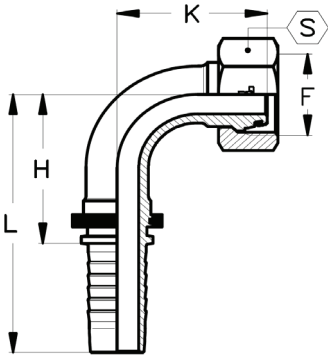

DKOL90 - 90° METRIC SWEPT ELBOW - 24° O'RING CONE - LIGHT DUTY

000000100
10SAP1010
101010000
100011111

	CODE	DN	SIZE	INCH	F		H	L	K	S	O'RING	BAR	PSI
2020025083	CX03FOS6L90	5	03	3/16	M12x1,5	6	27	52	28	14	5x1	280	4000
2020025084	CX03FOS8L90	5	03	3/16	M14x1,5	8	27	52	28	17	6x1,5	280	4000
2020025085	CX04FOS6L90*	6	04	1/4	M12x1,5	6	26	53	26	17	5x1	280	4000
2020025086	CX04FOS8L90	6	04	1/4	M14x1,5	8	29	57	29	17	6x1,5	280	4000
2020025087	CX04FOS10L90	6	04	1/4	M16x1,5	10	29	57	30	19	7,5x1,5	280	4000
2020025088	CX04FOS12L90	6	04	1/4	M18x1,5	12	29	57	32	22	9x1,5	280	4000
2020025089	CX05FOS10L90	8	05	5/16	M16x1,5	10	31	59	33	19	7,5x1,5	280	4000
2020025090	CX05FOS12L90	8	05	5/16	M18x1,5	12	28	56	32	22	9x1,5	280	4000
2020025091	CX06FOS10L90*	10	06	3/8	M16x1,5	10	31	61	31	19	7,5x1,5	280	4000
2020025092	CX06FOS12L90	10	06	3/8	M18x1,5	12	31	61	33	22	9x1,5	280	4000
2020025093	CX06FOS15L90	10	06	3/8	M22x1,5	15	31	61	35	27	12x2	280	4000
2020025094	CX08FOS15L90	12	08	1/2	M22x1,5	15	37	70	38	27	12x2	280	4000
2020025095	CX08FOS18L90	12	08	1/2	M26x1,5	18	37	70	40	32	15x2	210	3000
2020025096	CX10FOS18L90	16	10	5/8	M26x1,5	18	44	80	45	32	15x2	210	3000
2020025097	CX10FOS22L90	16	10	5/8	M30x2	22	44	80	47	36	20x2	210	3000
2020025098	CX12FOS18L90**	20	12	3/4	M26x1,5	18	54	94	57	32	15x2	210	3000
2020025099	CX12FOS22L90	20	12	3/4	M30x2	22	54	94	52	36	20x2	210	3000
2020025100	CX16FOS28L90	25	16	1	M36x2	28	70	121	66	41	26x2	165	2400
2020025101	CX20FOS35L90	32	20	1.1/4	M45x2	35	84	141	83	50	32x2,5	100	1450
2020025102	CX24FOS42L90	40	24	1.1/2	M52x2	42	100	164	100	60	38x2,5	100	1450

* Swaged nut

** Tiefe nut