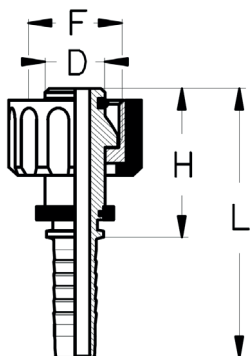

DKOK - WASHCLEANER FEMALE - "FK" TYPE

000000100
10SAP1010
101010000
100011111

CODE

SIZE

INCH

M22x1,5

H

L

D

O'RING

mm

	CODE	DN	SIZE	INCH	M22x1,5	H	L	D	O'RING
2020000999	CX04FK22	6	04	1/4	M22x1,5	34,8	62,8	14	10x2
2020051569	CX05FK22	8	05	5/16	M22x1,5	37,8	65,8	14	10x2
2020049832	CX06FK22	10	06	3/8	M22x1,5	37,8	68,3	14	10x2