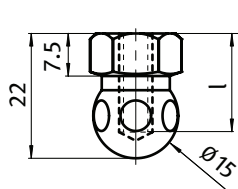

**KUGELKOPF MIT INNENGEWINDE, KUGEL 15**

**BALL JOINT WITH FEMALE THREAD, BALL JOINT 15**

<b>Ausführung</b>	für Gelenkstellfüße, Stahl / Edelstahl	<b>Model</b>	For swivel feet, steel / stainless steel
<b>Beschreibung</b>	zur direkten Befestigung von Stellfüßen mittels Standardschrauben	<b>Description</b>	To fix leveling feet using standard screws
<b>Material</b>	Stahl, verzinkt / Edelstahl 1.4301	<b>Material</b>	Steel, zinc plated / stainless steel SS304
<b>Liefereinheit</b>	10 Stück	<b>Pack Quantity</b>	10 pieces

Kugelkopf mit Innengewinde, Kugel 15 <i>Ball Joint with Female Thread, Ball Joint 15</i>	SW	Gewicht [g] <i>Weight [g]</i>	Teil-Nr. <i>Part #</i>
Stahl, verzinkt <i>Steel, zinc plated</i>	14 mm	20.0	<b>098DSW14M06M</b>
	14 mm	20.0	<b>098DSW14M08M</b>
	14 mm - 9/16"	20.0	<b>098DSW14U1/4M</b>
Edelstahl <i>Stainless steel</i>	14 mm	20.0	<b>098DSW14M06E</b>
	14 mm	20.0	<b>098DSW14M08E</b>
	14 mm - 9/16"	20.0	<b>098DSW14U1/4E</b>