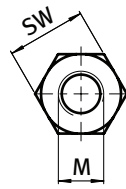

**KUGELKOPF MIT INNENGEWINDE, KUGEL 15**

**BALL JOINT WITH FEMALE THREAD, BALL JOINT 15**

<b>Ausführung</b>	für Gelenkstellfüße, Stahl / Edelstahl	<b>Model</b>	For swivel feet, steel / stainless steel
<b>Beschreibung</b>	zur direkten Befestigung von Stellfüßen mittels Standardschrauben	<b>Description</b>	To fix leveling feet using standard screws
<b>Material</b>	Stahl, verzinkt / Edelstahl 1.4301	<b>Material</b>	Steel, zinc plated / stainless steel SS304
<b>Liefereinheit</b>	10 Stück	<b>Pack Quantity</b>	10 pieces

Kugelkopf mit Innengewinde, Kugel 15 <i>Ball Joint with Female Thread, Ball Joint 15</i>	SW	Gewicht [g] <i>Weight [g]</i>	Teil-Nr. <i>Part #</i>
Stahl, verzinkt <i>Steel, zinc plated</i>	14 mm	20.0	<b>098DSW14M06M</b>
	14 mm	20.0	<b>098DSW14M08M</b>
	14 mm - 9/16"	20.0	<b>098DSW14U1/4M</b>
Edelstahl <i>Stainless steel</i>	14 mm	20.0	<b>098DSW14M06E</b>
	14 mm	20.0	<b>098DSW14M08E</b>
	14 mm - 9/16"	20.0	<b>098DSW14U1/4E</b>