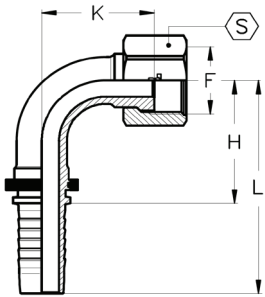

ORFS - 90° SWEPT ELBOW - SHORT

000000100
10SAP1010
101010000
100011111

	CODE	DN	SIZE	INCH	F	H	L	K	S	BAR	PSI
2020052813	CX0404FRS90C	6	04	1/4	9/16"-18	27	55	21	17	450	6500
2020000971	CX0406FRS90C	6	04	1/4	11/16"-16	27	55	24	22	450	6500
2020066702	CX0504FRS90C	8	05	5/16	9/16"-18	29	57	23	17	350	5000
2020066703	CX0506FRS90C	8	05	5/16	11/16"-16	29	57	25	22	350	5000
2020066704	CX0604FRS90C	10	06	3/8	9/16"-18	30	60.5	22	17	450	6500
2020001119	CX0606FRS90C	10	06	3/8	11/16"-16	31.5	62	24.5	22	450	6500
2020001148	CX0608FRS90C	10	06	3/8	13/16"-16	31	61	30	24	450	6500
2020001253	CX0808FRS90C	12	08	1/2	13/16"-16	39	72	31	24	415	6000
2020001276	CX0810FRS90C	12	08	1/2	1"-14	39	72	34	30	415	6000
2020066705	CX0812FRS90C	12	08	1/2	1.3/16"-12	39	72	42	36	415	6000
2020053050	CX1010FRS90C	16	10	5/8	1"-14	45	81	35	30	350	5000
2020066706	CX1012FRS90C	16	10	5/8	1.3/16"-12	45	81	42	36	350	5000
2020001483	CX1212FRS90C	20	12	3/4	1.3/16"-12	55	95	45	36	350	5000
2020052566	CX1216FRS90C	20	12	3/4	1.7/16"-12	55	95	49	41	350	5000
2020052817	CX1616FRS90C	25	16	1	1.7/16"-12	71	122	55	41	350	5000
2020066707	CX1620FRS90C	25	20	1	1.11/16"-12	71	122	58	50	280	4000
2020001685	CX2020FRS90C	32	20	1 1/4	1.11/16"-12	86	143	63	50	210	3000
2020066708	CX2424FRS90C	40	24	1 1/2	2"-12	102	167	73	60	185	2700