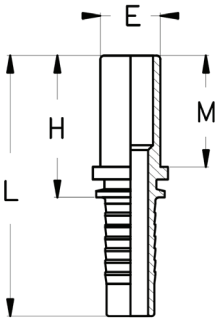

BEL BES - METRIC STANDPIPE

000000100
10SAP1010
101010000
100011111

	CODE	DN	SIZE	INCH	E	H	L	M	BAR	PSI
2020000909	CP0306ETB	5	03	3/16	6	29,5	55	23	415	6000
2020047715	CP0308ETB	5	03	3/16	8	29,5	55	23	415	6000
2020038299	CP0406ETB	6	04	1/4	6	27,5	56	21	280	4000
2020069619	CP0408ETB	6	04	1/4	8	29,5	58	23	450	6500
2020000990	CP0410ETB	6	04	1/4	10	31,5	60	25	450	6500
2020000993	CP0412ETB	6	04	1/4	12	32,5	61	25	450	6500
2020001072	CP0510ETB	8	05	5/16	10	31,5	60	25	350	5000
2020047716	CP0512ETB	8	05	5/16	12	31,5	59	25	350	5000
2020001158	CP0610ETB	10	06	3/8	10	28,5	59	22	350	5000
2020001167	CP0612ETB	10	06	3/8	12	31,5	62	25	445	6500
2020001172	CP0614ETB	10	06	3/8	14	34,5	65	28	445	6500
2020001176	CP0615ETB	10	06	3/8	15	30,5	61	24	280	4000
2020001307	CP0814ETB	12	08	1/2	14	35,5	68,5	28	415	6000
2020001310	CP0815ETB	12	08	1/2	15	31,5	64,5	24	280	4000
2020069495	CP0816ETB	12	08	1/2	16	36,5	69,5	29	415	6000
2020001318	CP0818ETB	12	08	1/2	18	33,5	66,5	26	210	3000
2020001414	CP1018ETB	16	10	5/8	18	33,5	69,5	26	210	3000
2020001417	CP1020ETB	16	10	5/8	20	42,5	78,5	35	350	5000
2020001422	CP1022ETB	16	10	5/8	22	35,5	71,5	28	210	3000
2020001527	CP1218ETB	20	12	3/4	18	34,5	75,5	26	210	3000
2020001530	CP1220ETB	20	12	3/4	20	43,5	84,5	35	350	5000
2020001535	CP1222ETB	20	12	3/4	22	36,5	77,5	28	210	3000
2020001538	CP1225ETB	20	12	3/4	25	47,5	88,5	39	350	5000
2020001633	CP1625ETB	25	16	1	25	49	104	39	280	4000
2020001636	CP1628ETB	25	16	1	28	39	94	29	165	2400
2020001639	CP1630ETB	25	16	1	30	53	108	43	280	4000
2020001712	CP2030ETB	32	20	1.1/4	30	53,5	114,5	43	210	3000
2020001714	CP2035ETB	32	20	1.1/4	35	45,5	106,5	35	125	1800
2020001717	CP2038ETB	32	20	1.1/4	38	58,5	119,5	48	210	3000
2020001764	CP2438ETB	40	24	1.1/2	38	59,5	130	48	185	2700
2020001765	CP2442ETB	40	24	1.1/2	42	47,5	118	36	100	1450