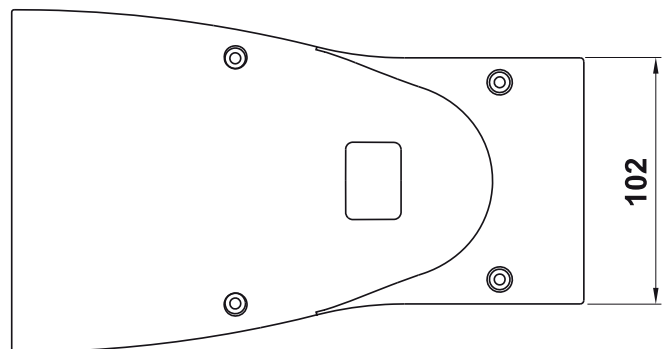

valvole a pedale

pedal valves

PEDALE CON VALVOLA A SPOLA 5/2 G1/4" SERVOPILOTATA

pedal with 5/2 G1/4" servo-piloted spool valve

Colore della copertura: **GIALLO**

Cover colour: **YELLOW**

codice code	sigla part number	descrizione description	simbolo symbol
01.052.4N	PED 502 M	Pedale 5/2 1/4" monostabile con protezione <i>Mono-stable pedal valve 5/2 1/4" with protection cover</i>	
01.053.4N	PED 502 B	Pedale 5/2 1/4" bistabile con protezione <i>Bi-stable pedal valve 5/2 1/4" with protection cover</i>	
01.072.4N	PED 502 S	Pedale 5/2 1/4" monostabile con protezione e fermo di sicurezza* <i>Mono-stable pedal valve 5/2 1/4" with protection cover and safety feature*</i>	
01.126.4N	PED 502 BS	Pedale 5/2 1/4" bistabile con protezione e fermo di sicurezza* <i>Bi-stable pedal valve 5/2 1/4" with protection cover and safety feature*</i>	

* **Fermo di sicurezza:** è necessario premere il pedale a fondo con l'intera superficie della scarpa, onde evitare azionamenti accidentali.

* **Safety feature:** to avoid accidental operation the pedal must be fully depressed. Press on the pedal with the whole shoe surface.