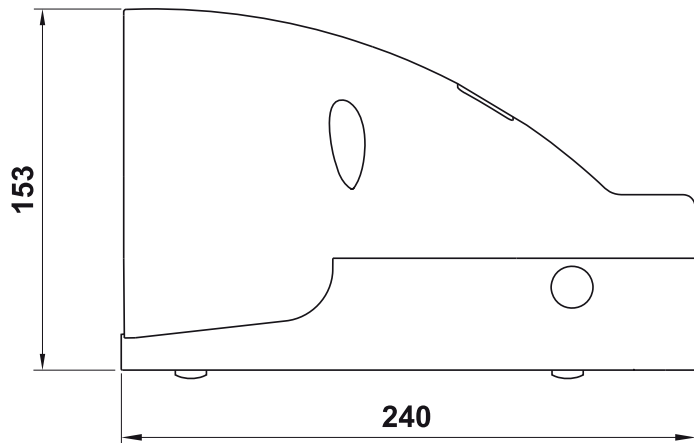

valvole a pedale

pedal valves

PEDALE CON VALVOLA A SPOLA 5/2 G1/4" SERVOPILOTATA

pedal with 5/2 G1/4" servo-piloted spool valve

Colore della copertura: **GIALLO**

Cover colour: **YELLOW**

codice code	sigla part number	descrizione description	simbolo symbol
01.052.4N	PED 502 M	Pedale 5/2 1/4" monostabile con protezione <i>Mono-stable pedal valve 5/2 1/4" with protection cover</i>	
01.053.4N	PED 502 B	Pedale 5/2 1/4" bistabile con protezione <i>Bi-stable pedal valve 5/2 1/4" with protection cover</i>	
01.072.4N	PED 502 S	Pedale 5/2 1/4" monostabile con protezione e fermo di sicurezza* <i>Mono-stable pedal valve 5/2 1/4" with protection cover and safety feature*</i>	
01.126.4N	PED 502 BS	Pedale 5/2 1/4" bistabile con protezione e fermo di sicurezza* <i>Bi-stable pedal valve 5/2 1/4" with protection cover and safety feature*</i>	