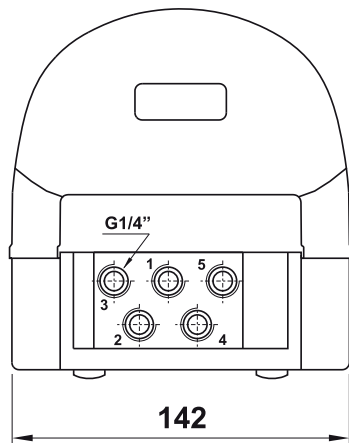

valvole a pedale

pedal valves

PEDALE CON VALVOLA A SPOLA 5/2 G1/4" SERVOPILOTATA

pedal with 5/2 G1/4" servo-piloted spool valve

Colore della copertura: **GIALLO**

Cover colour: **YELLOW**

codice code	sigla part number	descrizione description	simbolo symbol
01.052.4N	PED 502 M	Pedale 5/2 1/4" monostabile con protezione <i>Mono-stable pedal valve 5/2 1/4" with protection cover</i>	
01.053.4N	PED 502 B	Pedale 5/2 1/4" bistabile con protezione <i>Bi-stable pedal valve 5/2 1/4" with protection cover</i>	
01.072.4N	PED 502 S	Pedale 5/2 1/4" monostabile con protezione e fermo di sicurezza* <i>Mono-stable pedal valve 5/2 1/4" with protection cover and safety feature*</i>	
01.126.4N	PED 502 BS	Pedale 5/2 1/4" bistabile con protezione e fermo di sicurezza* <i>Bi-stable pedal valve 5/2 1/4" with protection cover and safety feature*</i>	

Ricambi - spare parts

01.051.3 : valvola 5/2 G1/4" per pedale [5/2 G1/4" valve for pedal]

01.023.2 : kit guarnizioni per valvola pedale 5/2 [seals kit for 5/2 pedal valve]