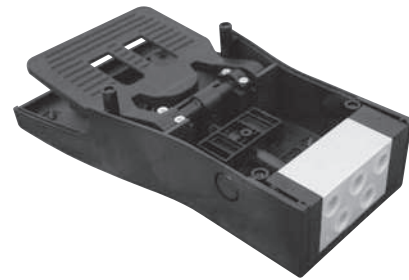

valvole a pedale

pedal valves

PEDALE CON VALVOLA A SPOLA 5/2 G1/4" SERVOPILOTATA

pedal with 5/2 G1/4" servo-piloted spool valve

Colore della copertura: **GIALLO**

Cover colour: **YELLOW**

codice code	sigla part number	descrizione description	simbolo symbol
01.052.4N	PED 502 M	Pedale 5/2 1/4" monostabile con protezione <i>Mono-stable pedal valve 5/2 1/4" with protection cover</i>	
01.053.4N	PED 502 B	Pedale 5/2 1/4" bistabile con protezione <i>Bi-stable pedal valve 5/2 1/4" with protection cover</i>	
01.072.4N	PED 502 S	Pedale 5/2 1/4" monostabile con protezione e fermo di sicurezza* <i>Mono-stable pedal valve 5/2 1/4" with protection cover and safety feature*</i>	
01.126.4N	PED 502 BS	Pedale 5/2 1/4" bistabile con protezione e fermo di sicurezza* <i>Bi-stable pedal valve 5/2 1/4" with protection cover and safety feature*</i>	

* **Fermo di sicurezza:** è necessario premere il pedale a fondo con l'intera superficie della scarpa, onde evitare azionamenti accidentali.

* **Safety feature:** to avoid accidental operation the pedal must be fully depressed. Press on the pedal with the whole shoe surface.

Ricambi - spare parts

01.051.3 : valvola 5/2 G1/4" per pedale [5/2 G1/4" valve for pedal]

01.023.2 : kit guarnizioni per valvola pedale 5/2 [seals kit for 5/2 pedal valve]