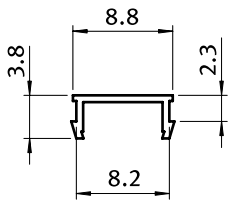

ABDECKPROFIL

COVER PROFILE

Ausführung	Kunststoff PP, Nut 8, 10	Model	Plastic PP, slot 8, 10
Beschreibung	zum Abdecken von Nuten mit Breite 8 und 10 mm	Description	To cover size 8 and 10 profile slots
Material	Kunststoff PP	Material	Plastic PP
Farbe	schwarz, gelb, orange, rot, blau, grau, weiß, natur, alufarbig	Color	Black, yellow, orange, red, blue, gray, white, nature, alu color
Liefereinheit	200 Meter (100 St. à 2m)	Pack Quantity	200 meters (100 pieces at 2m)
Extras	weitere Farben auf Anfrage	Specials	Other colors on request
Hinweis	Bitte beachten: Sie bestellen in Meter!	Tip	Please note: You are ordering in meters!

Abdeckprofil Cover Profile	Nut Slot	Gewicht [g/m] Weight [g/m]	Profil Profile	Teil-Nr. Part #
schwarz <i>Black</i>	8	10.0	B	092050
schwarz, ? elektrostatisch entladend <i>Black, ? electrostatically discharging</i>	8	10.0	B	092050S12
gelb ≈ RAL 1018 <i>Yellow</i>	8	10.0	B	092054
rot ≈ RAL 3020 <i>Red</i>	8	10.0	B	092050S07
blau ≈ RAL 5005 <i>Blue</i>	8	10.0	B	092050S04
grau ≈ RAL 7035 <i>Gray</i>	8	10.0	B	092052
natur <i>Natural</i>	8	10.0	B	092050S03
alufarbig geprägt <i>Alu color imprint</i>	8	10.0	B	092050A
alufarbig geprägt, ? elektrostatisch entladend <i>Alu color imprint, ? electrostatically discharging</i>	8	10.0	B	092050AS01
schwarz <i>Black</i>	10	28.1	B	092041
schwarz, ? elektrostatisch entladend <i>Black, ? electrostatically discharging</i>	10	28.1	B	092041S08
gelb ≈ RAL 1018 <i>Yellow</i>	10	28.1	B	092044
gelb ≈ RAL 1023 <i>Yellow</i>	10	28.1	B	092044S01
orange ≈ RAL 2004 <i>Orange</i>	10	28.1	B	092043
rot ≈ RAL 3020 <i>Red</i>	10	28.1	B	092041S03
blau ≈ RAL 5005 <i>Blue</i>	10	28.1	B	092041S06
grau ≈ RAL 7035 <i>Gray</i>	10	28.1	B	092042
weiß ≈ RAL 9003 <i>White</i>	10	28.1	B	092041S05
natur <i>Natural</i>	10	28.1	B	092041S13
alufarbig geprägt <i>Alu color imprint</i>	10	28.1	B	092041A
alufarbig geprägt, ? elektrostatisch entladend <i>Alu color imprint, ? electrostatically discharging</i>	10	28.1	B	092041AS01