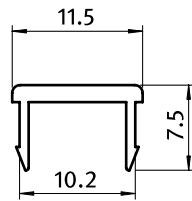

ABDECKPROFIL

COVER PROFILE

Ausführung	Kunststoff PP, Nut 8, 10	Model	Plastic PP, slot 8, 10
Beschreibung	zum Abdecken von Nuten mit Breite 8 und 10 mm	Description	To cover size 8 and 10 profile slots
Material	Kunststoff PP	Material	Plastic PP
Farbe	schwarz, gelb, orange, rot, blau, grau, weiß, natur, alufarbig	Color	Black, yellow, orange, red, blue, gray, white, nature, alu color
Liefereinheit	200 Meter (100 St. à 2m)	Pack Quantity	200 meters (100 pieces at 2m)
Extras	weitere Farben auf Anfrage	Specials	Other colors on request
Hinweis	Bitte beachten: Sie bestellen in Meter!	Tip	Please note: You are ordering in meters!

Abdeckprofil Cover Profile	Nut Slot	Gewicht [g/m] Weight [g/m]	Profil Profile	Teil-Nr. Part #
schwarz <i>Black</i>	8	10.0	B	092050
schwarz, ? elektrostatisch entladend <i>Black, ? electrostatically discharging</i>	8	10.0	B	092050S12
gelb ≈ RAL 1018 <i>Yellow</i>	8	10.0	B	092054
rot ≈ RAL 3020 <i>Red</i>	8	10.0	B	092050S07
blau ≈ RAL 5005 <i>Blue</i>	8	10.0	B	092050S04
grau ≈ RAL 7035 <i>Gray</i>	8	10.0	B	092052
natur <i>Natural</i>	8	10.0	B	092050S03
alufarbig geprägt <i>Alu color imprint</i>	8	10.0	B	092050A
alufarbig geprägt, ? elektrostatisch entladend <i>Alu color imprint, ? electrostatically discharging</i>	8	10.0	B	092050AS01
schwarz <i>Black</i>	10	28.1	B	092041
schwarz, ? elektrostatisch entladend <i>Black, ? electrostatically discharging</i>	10	28.1	B	092041S08
gelb ≈ RAL 1018 <i>Yellow</i>	10	28.1	B	092044
gelb ≈ RAL 1023 <i>Yellow</i>	10	28.1	B	092044S01
orange ≈ RAL 2004 <i>Orange</i>	10	28.1	B	092043
rot ≈ RAL 3020 <i>Red</i>	10	28.1	B	092041S03
blau ≈ RAL 5005 <i>Blue</i>	10	28.1	B	092041S06
grau ≈ RAL 7035 <i>Gray</i>	10	28.1	B	092042
weiß ≈ RAL 9003 <i>White</i>	10	28.1	B	092041S05
natur <i>Natural</i>	10	28.1	B	092041S13
alufarbig geprägt <i>Alu color imprint</i>	10	28.1	B	092041A
alufarbig geprägt, ? elektrostatisch entladend <i>Alu color imprint, ? electrostatically discharging</i>	10	28.1	B	092041AS01