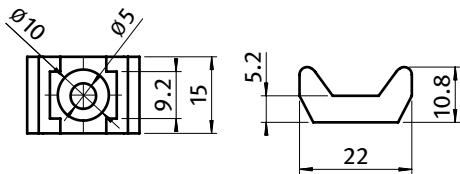

### UNIVERSAL CABLE BINDING BLOCK

<b>Ausführung</b>	Kunststoff PA, Nut 5-12	<b>Model</b>	Plastic PA, slot 5-12
<b>Beschreibung</b>	zur Befestigung von Kabeln an einem Profil; Montage mittels Hammerkopfmutter o. ä.	<b>Description</b>	To secure cables to aluminum profiles; to be mounted with a hammer nut
<b>Material</b>	Kunststoff PA, glasfaserverstärkt	<b>Material</b>	Plastic PA, glass fiber reinforced
<b>Farbe</b>	schwarz	<b>Color</b>	Black
<b>Liefereinheit</b>	100 Stück	<b>Pack Quantity</b>	100 pieces
<b>Extras</b>	weitere Farben auf Anfrage	<b>Specials</b>	Other colors on request
<b>Hinweis</b>	Hammermuttern ab Seite 293 f.	<b>Tip</b>	Hammer nuts from page 293 et seq.

Universal-Kabelbinderblock  
 Universal Cable Binding Block

Gewicht [g]  
 Weight [g]  
 1.6

Teil-Nr.  
 Part #  
 093059