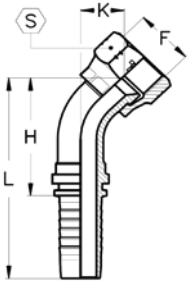

DKJ45 - JIC 45° SWEPT ELBOW - 74° CONE SEAT

00000100
10SAP1010
101010000
100011111

	CODE	DN	SIZE	INCH	F	H	L	S	K	BAR	PSI
2020065971	CX0304FIP45	5	03	3/16	7/16"-20	29	54	10	14	415	6000
2020065972	CX0305FIP45	5	03	3/16	1/2"-20	30	55	11	17	415	6000
2020000936	CX0404FIP45	6	04	1/4	7/16"-20	31	59	10	14	400	5800
2020065973	CX0405FIP45	6	04	1/4	1/2"-20	32	60	11	17	400	5800
2020065974	CX0406FIP45	6	04	1/4	9/16"-18	33	61	12	19	350	5000
2020065975	CX0505FIP45	8	05	5/16	1/2"-20	33	61	11	17	350	5000
2020065976	CX0506FIP45	8	05	5/16	9/16"-18	34	62	12	19	350	5000
2020065977	CX0508FIP45	8	05	5/16	3/4"-16	36	64	14	22	350	5000
2020065978	CX0606FIP45	10	06	3/8	9/16"-18	35,5	66	12	19	350	5000
2020065979	CX0608FIP45	10	06	3/8	3/4"-16	37,5	68	14	22	350	5000
2020065980	CX0610FIP45	10	06	3/8	7/8"-14	39,5	70	16	27	350	5000
2020049351	CX0808FIP45	12	08	1/2	3/4"-16	41	74	14,5	22	350	5000
2020051010	CX0810FIP45	12	08	1/2	7/8"-14	43	76	16	27	350	5000
2020065981	CX0812FIP45	12	08	1/2	1.1/16"-12	45,5	78,5	19	32	350	5000
2020050616	CX1010FIP45	16	10	5/8	7/8"-14	47	83	16	27	350	5000
2020065982	CX1012FIP45	16	10	5/8	1.1/16"-12	50	86	19	32	350	5000
2020065983	CX1210FIP45	20	12	3/4	7/8"-14	64	105	27	27	350	5000
2020051239	CX1212FIP45	20	12	3/4	1.1/16"-12	59	99	22	32	350	5000
2020065984	CX1214FIP45	20	12	3/4	1.3/16"-12	59	100	22	36	280	4000
2020065985	CX1216FIP45-EX38	20	12	3/4	1.5/16"-12	61	101	24	38	210	3000
2020065986	CX1216FIP45	20	12	3/4	1.5/16"-12	61	101	24	41	280	4000
2020065987	CX1612FIP45	25	16	1	1.1/16"-12	83	134	35	32	280	4000
2020065988	CX1616FIP45-EX38	25	16	1	1.5/16"-12	72	123	24	38	210	3000
2020001592	CX1616FIP45	25	16	1	1.5/16"-12	72	123	24	41	280	4000
2020001618	CX1620FIP45	25	16	1	1.5/8"-12	76	127	28	50	210	3000
2020001675	CX2020FIP45	32	20	1.1/4	1.5/8"-12	85	143	28	50	210	3000
2020065989	CX2024FIP45-EX55	32	20	1.1/4	1.7/8"-12	88	144	32	55	140	2000
2020065990	CX2024FIP45	32	20	1.1/4	1.7/8"-12	88	144	32	60	185	2700
2020065991	CX2424FIP45-EX55	40	24	1.1/2	1.7/8"-12	99	164	32	55	140	2000
2020065992	CX2424FIP45	40	24	1.1/2	1.7/8"-12	99	164	32	60	185	2700
2020065994	CX3232FIP45-EX70	50	32	2	2.1/2"-12	133	203	44	70	105	1500
2020065995	CX3232FIP45	50	32	2	2.1/2"-12	133	203	44	75	175	2500