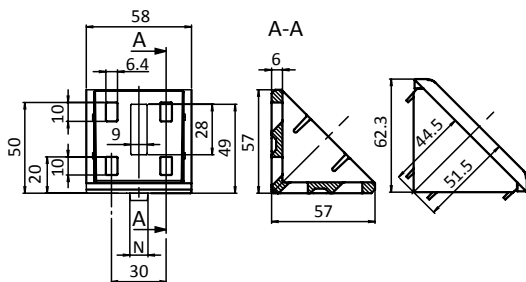

ALUWINKEL 60

ALU CONNECTION ANGLE 60

Ausführung	Aluminiumdruckguss, ab Profil 60	Model	Aluminum die-cast, profile 60 and up
Beschreibung	zur rechtwinkligen Verbindung von Profilen und Flächenelementen; die offene Seite des Winkels kann durch die Abdeckkappe verschlossen werden	Description	To connect two aluminum profiles or panels at right angles; the connection angle can be closed with the cover cap
Material	Winkel: Aluminiumdruckguss Abdeckkappe: Kunststoff PA, glasfaserverstärkt Nutfixierung: Kunststoff PA, glasfaserverstärkt Montageset: Stahl	Material	Angle: Aluminum die-cast Cover cap: Plastic PA, glass fiber reinforced Centering piece: Plastic PA, glass fiber reinforced Assembly set: Steel
Farbe	Abdeckkappe: schwarz Nutfixierung: schwarz	Color	Cover cap: Black Centering piece: Black
Montageset 2	4 Hammermuttern - Nut 8 - M6, 4 Schrauben DIN 7984 - M6 x 14, 1 Hammerschraube - Nut 10 - M8 x 20, 1 Flanschmutter - M8, 2 Nutfixierungen - Nut 8 auf Nut 10	Assembly Set 2	4 hammer nuts - Nut 8 - M6, 4 screws DIN 7984 - M6 x 14, 1 hammer screw - Nut 10 - M8 x 20, 1 flange nut - M8, 2 plastic adapters - Slot 8 to slot 10
Montageset 3	2 Hammerschrauben - M8 x 20, 2 Flanschmutter M8	Assembly Set 3	2 hammer head screws - M8 x 20, 2 flange nuts - M8
Liefereinheit	10 Stück	Pack Quantity	10 pieces
Extras	weitere Oberflächen, weitere Farben auf Anfrage	Specials	Other surfaces, other colors on request