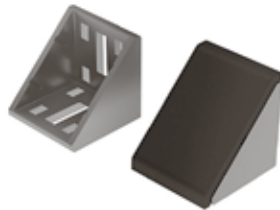

ALUWINKEL 60

ALU CONNECTION ANGLE 60

Ausführung	Aluminiumdruckguss, ab Profil 60	Model	Aluminum die-cast, profile 60 and up
Beschreibung	zur rechtwinkligen Verbindung von Profilen und Flächenelementen; die offene Seite des Winkels kann durch die Abdeckkappe verschlossen werden	Description	To connect two aluminum profiles or panels at right angles; the connection angle can be closed with the cover cap
Material	Winkel: Aluminiumdruckguss Abdeckkappe: Kunststoff PA, glasfaserverstärkt Nutfixierung: Kunststoff PA, glasfaserverstärkt Montageset: Stahl	Material	Angle: Aluminum die-cast Cover cap: Plastic PA, glass fiber reinforced Centering piece: Plastic PA, glass fiber reinforced Assembly set: Steel
Farbe	Abdeckkappe: schwarz Nutfixierung: schwarz	Color	Cover cap: Black Centering piece: Black
Montageset 2	4 Hammermuttern - Nut 8 - M6, 4 Schrauben DIN 7984 - M6 x 14, 1 Hammerschraube - Nut 10 - M8 x 20, 1 Flanschmutter - M8, 2 Nutfixierungen - Nut 8 auf Nut 10	Assembly Set 2	4 hammer nuts - Nut 8 - M6, 4 screws DIN 7984 - M6 x 14, 1 hammer screw - Nut 10 - M8 x 20, 1 flange nut - M8, 2 plastic adapters - Slot 8 to slot 10
Montageset 3	2 Hammerschrauben - M8 x 20, 2 Flanschmutter M8	Assembly Set 3	2 hammer head screws - M8 x 20, 2 flange nuts - M8
Liefereinheit	10 Stück	Pack Quantity	10 pieces
Extras	weitere Oberflächen, weitere Farben auf Anfrage	Specials	Other surfaces, other colors on request