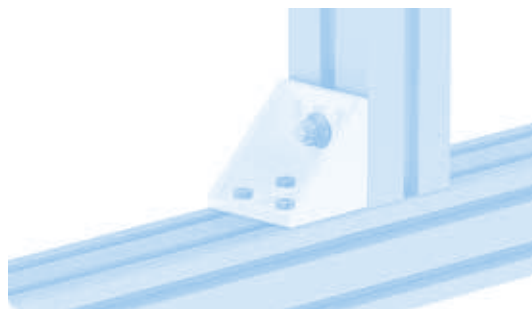

ALUWINKEL 60

ALU CONNECTION ANGLE 60

Ausführung	Aluminiumdruckguss, ab Profil 60	Model	Aluminum die-cast, profile 60 and up
Beschreibung	zur rechtwinkligen Verbindung von Profilen und Flächenelementen; die offene Seite des Winkels kann durch die Abdeckkappe verschlossen werden	Description	To connect two aluminum profiles or panels at right angles; the connection angle can be closed with the cover cap
Material	Winkel: Aluminiumdruckguss Abdeckkappe: Kunststoff PA, glasfaserverstärkt Nutfixierung: Kunststoff PA, glasfaserverstärkt Montageset: Stahl	Material	Angle: Aluminum die-cast Cover cap: Plastic PA, glass fiber reinforced Centering piece: Plastic PA, glass fiber reinforced Assembly set: Steel
Farbe	Abdeckkappe: schwarz Nutfixierung: schwarz	Color	Cover cap: Black Centering piece: Black
Montageset 2	4 Hammermuttern - Nut 8 - M6, 4 Schrauben DIN 7984 - M6 x 14, 1 Hammerschraube - Nut 10 - M8 x 20, 1 Flanschmutter - M8, 2 Nutfixierungen - Nut 8 auf Nut 10	Assembly Set 2	4 hammer nuts - Nut 8 - M6, 4 screws DIN 7984 - M6 x 14, 1 hammer screw - Nut 10 - M8 x 20, 1 flange nut - M8, 2 plastic adapters - Slot 8 to slot 10
Montageset 3	2 Hammerschrauben - M8 x 20, 2 Flanschmutter M8	Assembly Set 3	2 hammer head screws - M8 x 20, 2 flange nuts - M8
Liefereinheit	10 Stück	Pack Quantity	10 pieces
Extras	weitere Oberflächen, weitere Farben auf Anfrage	Specials	Other surfaces, other colors on request