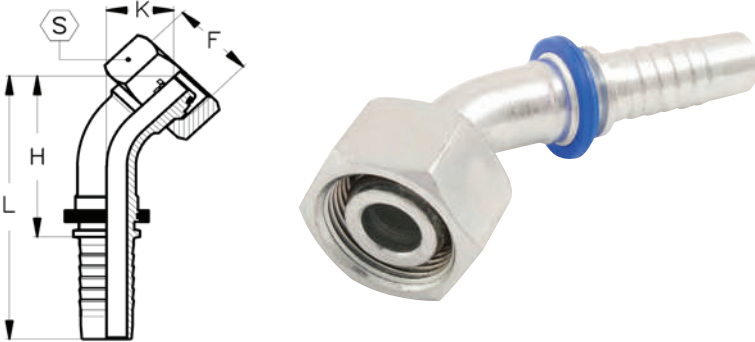

DKOL45 - 45° METRIC SWEPT ELBOW - 24° O'RING CONE - LIGHT DUTY

000000100
10SAP1010
101010000
100011111

	CODE	DN	SIZE	INCH	F	MM	H	L	K	S1	O'RING	BAR	PSI
2020025125	CX03FOS6L45	5	03	3/16	M12x1,5	6	34	59	14	14	5x1	280	4000
2020025126	CX03FOS8L45	5	03	3/16	M14x1,5	8	35	60	14	17	6x1,5	280	4000
2020025127	CX04FOS6L45	6	04	1/4	M12x1,5	6	35	63	14	17	5x1	280	4000
2020025128	CX04FOS8L45	6	04	1/4	M14x1,5	8	36	64	14	17	6x1,5	280	4000
2020025129	CX04FOS10L45	6	04	1/4	M16x1,5	10	38	66	16	19	7,5x1,5	280	4000
2020025130	CX04FOS12L45	6	04	1/4	M18x1,5	12	39	67	17	22	9x1,5	280	4000
2020025131	CX05FOS10L45	8	05	5/16	M16x1,5	10	39	67	17	19	7,5x1,5	280	4000
2020025132	CX05FOS12L45	8	05	5/16	M18x1,5	12	39	67	18	22	9x1,5	280	4000
2020025133	CX06FOS10L45	10	06	3/8	M16x1,5	10	39	69	16	19	7,5x1,5	280	4000
2020025134	CX06FOS12L45	10	06	3/8	M18x1,5	12	40	71	18	22	9x1,5	280	4000
2020025135	CX06FOS15L45	10	06	3/8	M22x1,5	15	42	72	19	27	12x2	280	4000
2020025136	CX08FOS15L45	12	08	1/2	M22x1,5	15	46	79	19	27	12x2	280	4000
2020025137	CX08FOS18L45	12	08	1/2	M26x1,5	18	47	80	21	32	15x2	210	3000
2020025138	CX10FOS18L45	16	10	5/8	M26x1,5	18	53	89	22	32	15x2	210	3000
2020025139	CX10FOS22L45	16	10	5/8	M30x2	22	54	90	23	36	20x2	210	3000
2020025140	CX12FOS18L45	20	12	3/4	M26x1,5	18	66	107	29	32	15x2	210	3000
2020025141	CX12FOS22L45	20	12	3/4	M30x2	22	62	103	25	36	20x2	210	3000
2020025142	CX16FOS28L45	25	16	1	M36x2	28	80	131	31	41	26x2	165	2400
2020025143	CX20FOS35L45	32	20	1.1/4	M45x2	35	96	154	40	50	32x2,5	100	1450
2020025144	CX24FOS42L45	40	24	1.1/2	M52x2	42	115	179	48	60	38x2,5	100	1450