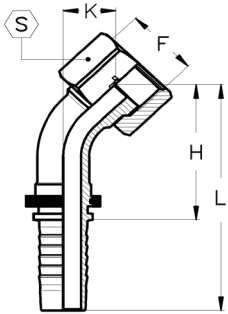

ORFS - 45° SWEEP ELBOW

000000100
10SAP1010
101010000
100011111

	CODE	DN	SIZE	INCH	F	H	L	K	S	BAR	PSI
2020000940	CX0404FRS45	6	04	1/4	9/16"-18	32,5	60,5	10,5	17	450	6500
2020000970	CX0406FRS45	6	04	1/4	11/16"-16	34,5	62,5	12,5	22	450	6500
2020066066	CX0504FRS45	8	05	5/16	9/16"-18	33,5	61,5	11	17	350	5000
2020066067	CX0506FRS45	8	05	5/16	11/16"-16	35	63	12,5	22	350	5000
2020066068	CX0604FRS45	10	06	3/8	9/16"-18	35	65,5	11,5	17	450	6500
2020001118	CX0606FRS45	10	06	3/8	11/16"-16	36	66,5	12,5	22	450	6500
2020001147	CX0608FRS45	10	06	3/8	13/16"-16	38,5	69	15	24	450	6500
2020001252	CX0808FRS45	12	08	1/2	13/16"-16	42,5	75,5	15,5	24	415	6000
2020001275	CX0810FRS45	12	08	1/2	1"-14	45	78	17,5	30	415	6000
2020001297	CX0812FRS45	12	08	1/2	1.3/16"-12	47	80	20,5	36	415	6000
2020001376	CX1010FRS45	16	10	5/8	1"-14	49	85	18	30	350	5000
2020001401	CX1012FRS45	16	10	5/8	1.3/16"-12	51,5	87,5	20,5	36	350	5000
2020001482	CX1212FRS45	20	12	3/4	1.3/16"-12	58	99	21	36	350	5000
2020037872	CX1216FRS45	20	12	3/4	1.7/16"-12	60,5	101	23,5	41	350	5000
2020001602	CX1616FRS45	25	16	1	1.7/16"-12	73	124	24	41	280	4000
2020066069	CX1620FRS45	25	20	1	1.11/16"-12	75	126	26,5	50	280	4000
2020001684	CX2020FRS45	32	20	1.1/14	1.11/16"-12	84	142	27	50	210	3000
2020066070	CX2424FRS45	40	24	1.1/2	2"-12	98	163	30	60	185	2700