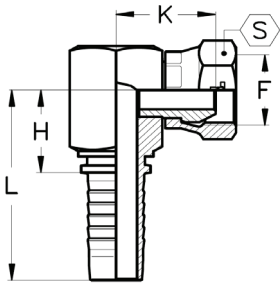

DKR90 - 90° BSP COMPACT ELBOW - 60° CONE

000000100
10SAP1010
101010000
100011111

	CODE	DN	SIZE	INCH		H	L	K	S	BAR	PSI
2020000933	CX0404FGP90K	6	04	1/4	1/4"-19	18	46	23	19	450	6500
2020000962	CX0406FGP90K	8	05	5/16	3/8"-19	21	49	26	22	450	6500
2020065877	CX0506FGP90K	8	05	5/16	3/8"-19	21	49	26	22	350	5000
2020001111	CX0606FGP90K	10	06	3/8	3/8"-19	21	52	26	22	445	6500
2020001139	CX0608FGP90K	12	08	1/2	1/2"-14	24	54	28	27	415	6000
2020001238	CX0808FGP90K	12	08	1/2	1/2"-14	24	57	28	27	415	6000
2020001466	CX1212FGP90K	20	12	3/4	3/4"-14	31	72	35	32	350	5000
2020001589	CX1616FGP90K	25	16	1	1"-11	38	89	41	41	280	4000