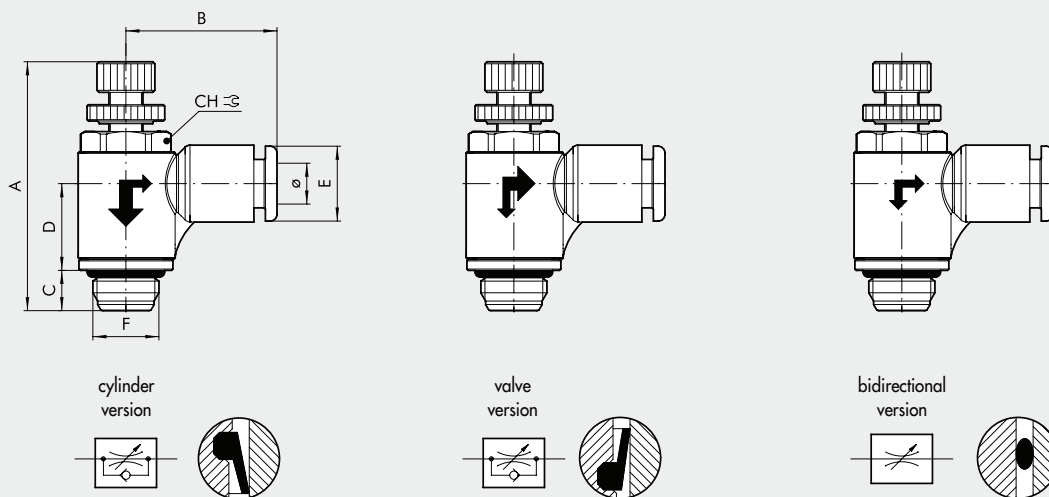

## MRF COMPACT "N" TECHNOPOLYMER RING

Code	Description	F	Ø	CH	A min	A max	B	C	D	E
9021001C	MRF NTC 4 M5	M5	4	9	27.7	31	19.1	4	9.5	9.2
9021101V	MRF NTV 4 M5	M5	4	9	27.7	31	19.1	4	9.5	9.2
9021201B	MRF NTB 4 M5	M5	4	9	27.7	31	19.1	4	9.5	9.2
9021005C	MRF NTC 6 M5	M5	6	9	27.7	31	20.8	4	9.5	11.3
9021105V	MRF NTV 6 M5	M5	6	9	27.7	31	20.8	4	9.5	11.3
9021205B	MRF NTB 6 M5	M5	6	9	27.7	31	20.8	4	9.5	11.3
9021002C	MRF NTC 4 1/8	1/8	4	12	33.5	37.6	21	6	12.9	9.2
9021102V	MRF NTV 4 1/8	1/8	4	12	33.5	37.6	21	6	12.9	9.2
9021202B	MRF NTB 4 1/8	1/8	4	12	33.5	37.6	21	6	12.9	9.2
9021006C	MRF NTC 6 1/8	1/8	6	12	33.5	37.6	22.3	6	12.9	11.3
9021106V	MRF NTV 6 1/8	1/8	6	12	33.5	37.6	22.3	6	12.9	11.3
9021206B	MRF NTB 6 1/8	1/8	6	12	33.5	37.6	22.3	6	12.9	11.3
9021008C	MRF NTC 8 1/8	1/8	8	12	33.5	37.6	25.6	6	12.9	13.8
9021108V	MRF NTV 8 1/8	1/8	8	12	33.5	37.6	25.6	6	12.9	13.8
9021208B	MRF NTB 8 1/8	1/8	8	12	33.5	37.6	25.6	6	12.9	13.8
9021007C	MRF NTC 6 1/4	1/4	6	15	38.8	43.7	24.3	8	15	11.3
9021107V	MRF NTV 6 1/4	1/4	6	15	38.8	43.7	24.3	8	15	11.3
9021207B	MRF NTB 6 1/4	1/4	6	15	38.8	43.7	24.3	8	15	11.3
9021009C	MRF NTC 8 1/4	1/4	8	15	38.8	43.7	27.2	8	15	13.8
9021109V	MRF NTV 8 1/4	1/4	8	15	38.8	43.7	27.2	8	15	13.8
9021209B	MRF NTB 8 1/4	1/4	8	15	38.8	43.7	27.2	8	15	13.8
9021011C	MRF NTC 10 1/4	1/4	10	15	38.8	43.7	28.6	8	15	16
9021111V	MRF NTV 10 1/4	1/4	10	15	38.8	43.7	28.6	8	15	16
9021211B	MRF NTB 10 1/4	1/4	10	15	38.8	43.7	28.6	8	15	16
9021014C	MRF NTC 12 1/4	1/4	12	15	38.8	43.7	31	8	15	19.5
9021114V	MRF NTV 12 1/4	1/4	12	15	38.8	43.7	31	8	15	19.5
9021214B	MRF NTB 12 1/4	1/4	12	15	38.8	43.7	31	8	15	19.5
9021012C	MRF NTC 10 3/8	3/8	10	19	47.2	52	30.3	9	17.9	16
9021112V	MRF NTV 10 3/8	3/8	10	19	47.2	52	30.3	9	17.9	16
9021212B	MRF NTB 10 3/8	3/8	10	19	47.2	52	30.3	9	17.9	16
9021015C	MRF NTC 12 3/8	3/8	12	19	47.2	52	32.4	9	17.9	19.5
9021115V	MRF NTV 12 3/8	3/8	12	19	47.2	52	32.4	9	17.9	19.5
9021215B	MRF NTB 12 3/8	3/8	12	19	47.2	52	32.4	9	17.9	19.5
9021016C	MRF NTC 12 1/2	1/2	12	22	53	59.8	34	11	20.1	19.5
9021116V	MRF NTV 12 1/2	1/2	12	22	53	59.8	34	11	20.1	19.5
9021216B	MRF NTB 12 1/2	1/2	12	22	53	59.8	34	11	20.1	19.5