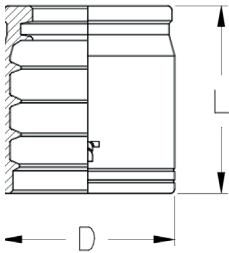

BXT2 SWAGED NON SKIVE FERRULE

000000100
10SAP1010
101010000
100011111

	CODE	DN	SIZE	INCH	D	L	APPLICATIONS
2020037767	BXT203	5	03	3/16"	20	24	2SN, R2AT
2020030775	BXT204	6	04	1/4"	22	26	2SN, R2AT, 1SN, R1AT, 2SC
2020030776	BXT205	8	05	5/16"	24	27,5	2SN, R2AT, 1SN, R1AT, 2SC
2020030777	BXT206	10	06	3/8"	26	30	2SN, R2AT, 1SN, R1AT, 2SC
2020030778	BXT208	12	08	1/2"	30	32,5	2SN, R2AT, 1SN, R1AT, 2SC
2020030779	BXT210	16	10	5/8"	34	35	2SN, R2AT, 1SN, R1AT, 2SC
2020030780	BXT212	19	12	3/4"	38	40	2SN, R2AT, 1SN, R1AT, 2SC
2020030781	BXT216	25	16	1"	48	50	2SN, R2AT
2020000782	BXT220	31	20	1.1/4"	60	57	2SN, R2AT
2020000783	BXT224	38	24	1.1/2"	67	62	2SN, R2AT
2020000784	BXT232	51	32	2"	80	66	2SN, R2AT