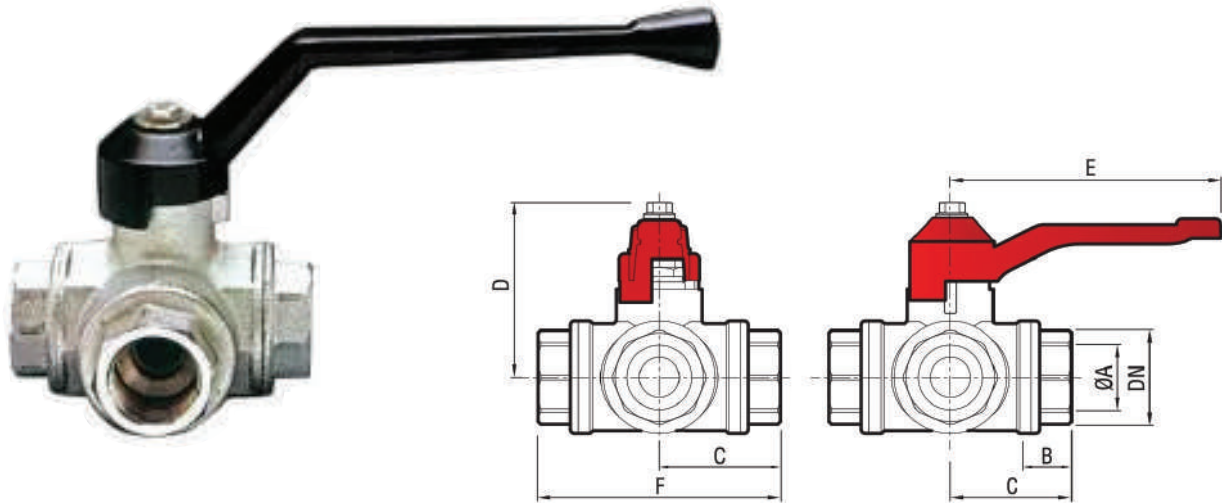

# THREE WAY 'L' PORT BALL VALVE

[www.pneumatics.ie](http://www.pneumatics.ie)

Dimensions									
Product code	Size	ØA mm	B mm	C mm	D mm	E mm	F mm	gr	PN
BV3L14	0	0	0	0	0	0	0	0	0
BV3L38	0	0	0	0	0	0	0	0	0
BV3L12	1/2"	10	17	41	52	115	82	633	16
BV3L34	3/4"	15	18.5	45	55.5	115	90	864	16
BV3L1	1"	20	20	53	64	150	106	1492	16
BV3L114	1 1/4"	25	23.5	60	76.5	150	120	2046	16
BV3L112	1 1/2"	32	28.5	71	93.5	240	142	3725	16
BV3L2	2"	40	32	82.5	103.5	240	165	5860	16