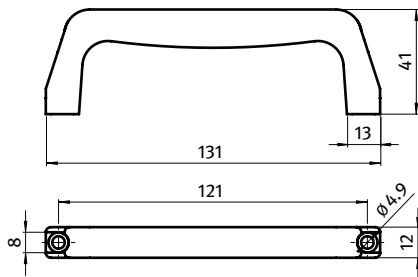

**FRONTWINKELGRIFF**

**FRONT HANDLE**

<b>Ausführung</b>	Kunststoff PA	<b>Model</b>	Plastic PA
<b>Beschreibung</b>	zur Montage auf Türen, Klappen und Aluminiumprofile	<b>Description</b>	To mount on doors, flaps and aluminum profiles
<b>Material</b>	Kunststoff PA, glasfaserverstärkt	<b>Material</b>	Plastic PA, glass fiber reinforced
<b>Farbe</b>	schwarz	<b>Color</b>	Black
<b>Befestigung</b>	vorderseitig mit Senkschrauben	<b>Fastening</b>	From the front, using countersunk screws
<b>Liefereinheit</b>	10 Stück	<b>Pack Quantity</b>	10 pieces
<b>Extras</b>	☁ elektrostatisch entladend, weitere Größen, weitere Farben auf Anfrage	<b>Specials</b>	☁ electrostatically discharging, other sizes, other colors on request

Frontwinkelgriff  
Front Handle

für Schraube  
for Screw

Gewicht [g]  
Weight [g]

Teil-Nr.  
Part #

M4

30.0

092005