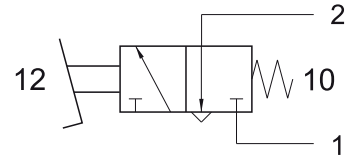

## MINIPEDALE PNEUMATICO

mini-pedal pneumatic valve

pedale monostabile con microvalvola 3/2 NC

mono-stable pedal with microvalve 3/2 NC

**CODICE DI ORDINAZIONE**  
**ORDER CODE**

**PED 304 M**

Involucro: materiale plastico antiurto

Pedal body: shock resistant plastic material

Attacchi Ports	automatici per tubo $\varnothing 4$ $\varnothing 4$ push-in
Portata nominale a 6 bar Nominal flow rate at 6 bar	100 NI/min