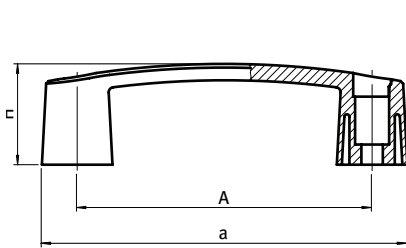

**BÜGELGRIFF****BRIDGE HANDLE**

<b>Ausführung</b>	Kunststoff PA, mit Bohrung und Abdeckkappen
<b>Beschreibung</b>	zur Montage auf Türen, Klappen und Aluminiumprofile
<b>Material</b>	Kunststoff PA, glasfaserverstärkt
<b>Farbe</b>	schwarz
<b>Befestigung</b>	vorderseitig mit Zylinderschrauben
<b>Liefereinheit</b>	10 Stück
<b>Extras</b>	weitere Farben auf Anfrage

<b>Model</b>	<i>Plastic PA, with plain bore and cover caps</i>
<b>Description</b>	<i>To mount on doors, flaps and aluminum profiles</i>
<b>Material</b>	<i>Plastic PA, glass fiber reinforced</i>
<b>Color</b>	<i>Black</i>
<b>Fastening</b>	<i>From the front, using socket head screws</i>
<b>Pack Quantity</b>	<i>10 pieces</i>
<b>Specials</b>	<i>Other colors on request</i>

Bügelgriff <i>Bridge Handle</i>	A [mm]	B [mm]	H [mm]	für Schraube <i>for Screw</i>	Gewicht [g] <i>Weight [g]</i>	Teil-Nr. <i>Part #</i>
94	94.0	17.0	35.0	M6	32.0	<a href="#">12093B65</a>
117	117.0	19.0	40.0	M8	48.0	<a href="#">12117B85</a>
132	132.0	20.0	45.0	M8	58.0	<a href="#">12132B85</a>
180	179.0	22.0	50.0	M8	87.0	<a href="#">12179B85</a>