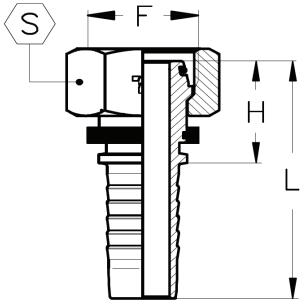

DKOS - METRIC FEMALE - 24° O'RING CONE - HEAVY DUTY

000000100
10SAP1010
101010000
100011111

	CODE	DN	SIZE	INCH	F	MM	H	L	S	O'RING	BAR	PSI
2020025061	CX03FOS6S	5	03	3/16	M14x1,5	6	21	46	17	5x1	415	6000
2020025062	CX03FOS8S	5	03	3/16	M16x1,5	8	21	46	19	6x1,5	415	6000
2020025063	CX04FOS6S	6	04	1/4	M14x1,5	6	23	51	17	5x1	450	6500
2020025064	CX04FOS8S	6	04	1/4	M16x1,5	8	22	50	19	6x1,5	450	6500
2020025065	CX04FOS10S	6	04	1/4	M18x1,5	10	24	52	22	7,5x1,5	450	6500
2020025066	CX04FOS12S	6	04	1/4	M20x1,5	12	24	52	24	9x1,5	450	6500
2020025067	CX05FOS10S	8	05	5/16	M18x1,5	10	24	52	22	7,5x1,5	350	5000
2020025068	CX05FOS12S	8	05	5/16	M20x1,5	12	24	52	24	9x1,5	350	5000
2020025069	CX06FOS10S	10	06	3/8	M18x1,5	10	25	55	22	7,5x1,5	445	6500
2020025070	CX06FOS12S	10	06	3/8	M20x1,5	12	24	54	24	9x1,5	445	6500
2020025071	CX06FOS14S	10	06	3/8	M22x1,5	14	28	58	27	10x2	445	6500
2020025072	CX08FOS14S	12	08	1/2	M22x1,5	14	28	61	27	10x2	415	6000
2020025073	CX08FOS16S	12	08	1/2	M24x1,5	16	29	62	30	12x2	415	6000
2020025074	CX10FOS20S	16	10	5/8	M30x2	20	33	69	36	16,3x2,4	350	5000
2020025075	CX12FOS20S	20	12	3/4	M30x2	20	36	76	36	16,3x2,4	350	5000
2020025076	CX12FOS25S	20	12	3/4	M36x2	25	38	78	46	20,3x2,4	350	5000
2020066079	CX12FOS25SE41	20	12	3/4	M36x2	25	38	78	41	20,3x2,4	350	5000
2020025077	CX16FOS25S	25	16	1	M36x2	25	40	91	46	22x2	280	4000
2020025078	CX16FOS30S	25	16	1	M42x2	30	40	91	50	25,3x2,4	280	4000
2020025079	CX20FOS30S	32	20	1.1/4	M42x2	30	41	99	50	25,3x2,4	210	3000
2020025080	CX20FOS38S	32	20	1.1/4	M52x2	38	45	103	60	33,3x2,4	210	3000
2020025081	CX24FOS38S	40	24	1.1/2	M52x2	38	46	110	60	33,3x2,4	185	2700