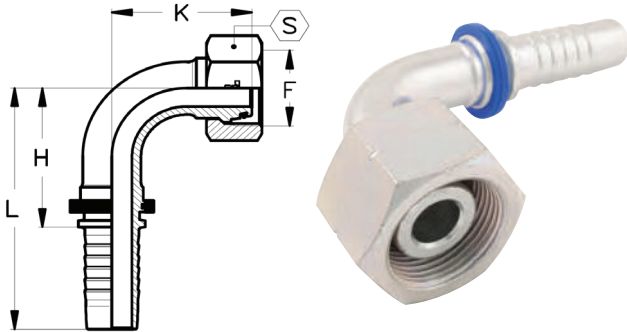

# DKOS90 - 90° METRIC SWEPT ELBOW - 24° O'RING CONE - HEAVY DUTY

000000100  
10SAP1010  
101010000  
100011111

	CODE	DN	SIZE	INCH	F		H	L	K	S	O'RING	BAR	PSI
2020025103	CX03FOS6S90	5	03	3/16	M14x1,5	6	27	52	28	17	5x1	415	6000
2020025104	CX03FOS8S90	5	03	3/16	M16x1,5	8	27	52	28	19	6x1,5	415	6000
2020025105	CX04FOS6S90	6	04	1/4	M14x1,5	6	25	53	26	17	5x1	450	6500
2020025106	CX04FOS8S90	6	04	1/4	M16x1,5	8	29	57	29	19	6x1,5	450	6500
2020025107	CX04FOS10S90	6	04	1/4	M18x1,5	10	29	57	30	22	7,5x1,5	450	6500
2020025108	CX04FOS12S90	6	04	1/4	M20x1,5	12	29	57	32	24	9x1,5	450	6500
2020025109	CX05FOS10S90	8	05	5/16	M18x1,5	10	31	59	33	22	7,5x1,5	350	5000
2020025110	CX05FOS12S90	8	05	5/16	M20x1,5	12	28	56	32	24	9x1,5	350	5000
2020025111	CX06FOS10S90	10	06	3/8	M18x1,5	10	30	61	33	22	7,5x1,5	445	6500
2020025112	CX06FOS12S90	10	06	3/8	M20x1,5	12	31	61	33	24	9x1,5	445	6500
2020025113	CX06FOS14S90	10	06	3/8	M22x1,5	14	34	64	37	27	10x2	445	6500
2020025114	CX08FOS14S90	12	08	1/2	M22x1,5	14	39	71	41	27	10x2	415	6000
2020025115	CX08FOS16S90	12	08	1/2	M24x1,5	16	39	71	42	30	12x2	415	6000
2020025116	CX10FOS20S90	16	10	5/8	M30x2	20	44	80	49	36	16,3x2,4	350	5000
2020025117	CX12FOS20S90	20	12	3/4	M30x2	20	54	94	55	36	16,3x2,4	350	5000
2020025118	CX12FOS25S90	20	12	3/4	M36x2	25	54	94	57	46	20,3x2,4	350	5000
2020066080	CX12FOS25S90E41	20	12	3/4	M36x2	25	54	94	57	41	20,3x2,4	350	5000
2020025119	CX16FOS25S90	25	16	1	M36x2	25	70	121	70	46	22x2	280	4000
2020025120	CX16FOS30S90	25	16	1	M42x2	30	70	121	66	50	25,3x2,4	280	4000
2020025121	CX20FOS30S90	32	20	1.1/4	M42x2	30	84	141	84	50	25,3x2,4	210	3000
2020025122	CX20FOS38S90	32	20	1.1/4	M52x2	38	84	141	80	60	33,3x2,4	210	3000
2020025123	CX24FOS38S90	40	24	1.1/2	M52x2	38	100	164	101	60	33,3x2,4	185	2700