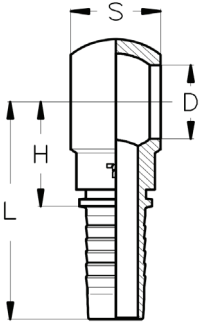

BSP BANJO

00000100
105AP1010
101010000
100011111

	CODE	DN	SIZE	INCH		H	L	K	S	BAR	PSI
2020049908	CX0302OG	5	03	3/16	1/8"-28	20	45	10,2	10	280	4000
2020065883	CX0304OG	5	03	3/16	1/4"-19	22,6	47,6	13,3	14	280	4000
2020000921	CX0402OG	6	04	1/4	1/8"-28	23	51	10,2	10	280	4000
2020049271	CX0404OG	6	04	1/4	1/4"-19	23	51	13,3	14	280	4000
2020000979	CX0406OG	6	04	1/4	3/8"-19	26,5	54,5	16,8	17,5	280	4000
2020065884	CX0408OG	6	04	1/4	1/2"-14	33,5	61,5	21	23	250	3600
2020001041	CX0504OG	8	05	5/16	1/4"-19	24	52	13,3	14	280	4000
2020049269	CX0506OG	8	05	5/16	3/8"-19	26,5	54,5	16,8	17,5	280	4000
2020065885	CX0508OG	8	05	5/16	1/2"-14	33,5	61,5	21	23	250	3600
2020043224	CX0604OG	10	06	3/8	1/4"-19	24	54,5	13,3	14	280	4000
2020001129	CX0606OG	10	06	3/8	3/8"-19	24	54,5	16,8	17,5	280	4000
2020001155	CX0608OG	10	06	3/8	1/2"-14	32	62,5	21	23	250	3600
2020001225	CX0806OG	12	08	1/2	3/8"-19	26,5	59,5	16,8	17,5	280	4000
2020001262	CX0808OG	12	08	1/2	1/2"-14	28,5	61,5	21	23	250	3600
2020065886	CX0810OG	12	08	1/2	5/8"-14	31	64	23,1	23,5	210	3000
2020049349	CX0812OG	12	08	1/2	3/4"-14	39	72	26,5	29,5	210	3000
2020065887	CX1008OG	16	10	5/8	1/2"-14	27,2	63	21	23	250	3600
2020065888	CX1010OG	16	10	5/8	5/8"-14	28,2	64	23,1	23,5	210	3000
2020065889	CX1012OG	16	10	5/8	3/4"-14	34,7	70,5	26,5	29,5	210	3000
2020001492	CX1212OG	20	12	3/4	3/4"-14	37,5	78	26,5	29,5	210	3000
2020065890	CX1216OG	20	12	3/4	1"-11	39,5	90,5	33,5	37,5	165	2400
2020001611	CX1616OG	16	10	5/8	1"-11	49	100	33,5	37,5	165	2400