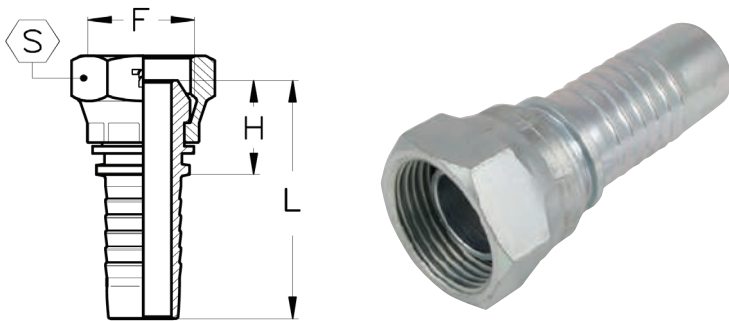

DKR - BSP STRAIGHT FEMALE - 60° CONE

000000100
10SAP1010
101010000
100011111

	CODE	DN	SIZE	INCH	F	H	L	S	BAR	PSI
2020047737	CX0302FGP	5	03	3/16	1/8"-28	16	41	14	350	5000
2020051022	CX0304FGP	5	03	3/16	1/4"-19	19	44	19	415	6000
2020044594	CX0402FGP	6	04	1/4	1/8"-28	17	45	14	350	5000
2020046668	CX0404FGP	6	04	1/4	1/4"-19	19	47	19	450	6500
2020000959	CX0406FGP	6	04	1/4	3/8"-19	22	50	22	450	6500
2020000983	CX0408FGP	6	04	1/4	1/2"-14	23	51	27	450	6500
2020048234	CX0504FGP	8	05	5/16	1/4"-19	19	47	19	350	5000
2020001045	CX0506FGP	8	05	5/16	3/8"-19	22	50	22	350	5000
2020001064	CX0508FGP	8	05	5/16	1/2"-14	23	51	27	350	5000
2020045545	CX0604FGP	10	06	3/8	1/4"-19	19	49	19	445	6500
2020045671	CX0606FGP	10	06	3/8	3/8"-19	21	51	22	445	6500
2020001136	CX0608FGP	10	06	3/8	1/2"-14	23	54	27	415	6000
2020001219	CX0806FGP	12	08	1/2	3/8"-19	22	56	22	415	6000
2020046771	CX0808FGP	12	08	1/2	1/2"-14	23	56	27	415	6000
2020001263	CX0810FGP	12	08	1/2	5/8"-14	24	57	30	350	5000
2020001283	CX0812FGP	12	08	1/2	3/4"-14	27	60	32	350	5000
2020047626	CX1008FGP	16	10	5/8	1/2"-14	23	59	27	350	5000
2020001361	CX1010FGP	16	10	5/8	5/8"-14	23	59	30	350	5000
2020001386	CX1012FGP	16	10	5/8	3/4"-14	27	63	32	350	5000
2020001438	CX1208FGP	20	12	3/4	1/2"-14	24	65	27	350	5000
2020066678	CX1210FGP	20	12	3/4	5/8"-14	24	64	30	350	5000
2020046772	CX1212FGP	20	12	3/4	3/4"-14	27	67	32	350	5000
2020001500	CX1216FGP	20	12	3/4	1"-11	30	70	41	280	4000
2020047665	CX1612FGP	25	16	1	3/4"-14	28	79	32	280	4000
2020045238	CX1616FGP	25	16	1	1"-11	30	81	41	280	4000
2020001614	CX1620FGP	25	16	1	1.1/4"-11	35	86	50	250	3600
2020051507	CX2020FGP	32	20	1.1/4	1.1/4"-11	34	92	50	210	3000
2020001694	CX2024FGP	32	20	1.1/4	1.1/2"-11	36	93	55	210	3000
2020001731	CX2424FGP	40	24	1.1/2	1.1/2"-11	34	99	55	185	2700
2020066679	CX2432FGP	40	24	1.1/2	2"-11	39	103	70	185	2700
2020001774	CX3232FGP	50	32	2	2"-11	37	107	70	175	2500