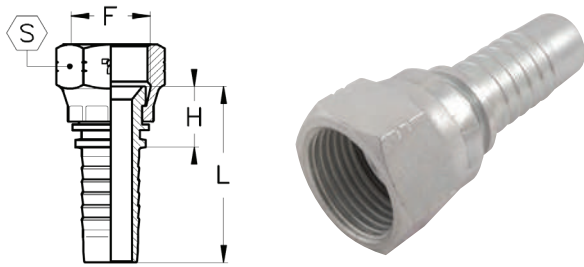

## DKJ - JIC STRAIGHT FEMALE - 74° CONE SEAT

000000100  
10SAP1010  
101010000  
100011111

	CODE	DN	SIZE	INCH	F	H	L	S	BAR	PSI
2020000900	CX0304FIP	5	03	3/16	7/16"-20	13,5	38,5	14	415	6000
2020065915	CX0305FIP	5	03	3/16	1/2"-20	15	40	17	415	6000
2020048609	CX0404FIP	6	04	1/4	7/16"-20	14	42	14	400	5800
2020048608	CX0405FIP	6	04	1/4	1/2"-20	14,5	42,5	17	400	5800
2020050370	CX0406FIP	6	04	1/4	9/16"-18	16,5	44,5	19	350	5000
2020065916	CX0505FIP	8	05	5/16	1/2"-20	14,5	42,5	17	350	5000
2020001050	CX0506FIP	8	05	5/16	9/16"-18	15,5	43,5	19	350	5000
2020065917	CX0508FIP	8	05	5/16	3/4"-16	17,5	45,5	22	350	5000
2020001113	CX0606FIP	10	06	3/8	9/16"-18	15,5	46	19	350	5000
2020001141	CX0608FIP	10	06	3/8	3/4"-16	17,5	48	22	350	5000
2020052250	CX0610FIP	10	06	3/8	7/8"-14	18,5	48	27	350	5000
2020049849	CX0808FIP	12	08	1/2	3/4"-16	17,5	50,5	22	350	5000
2020049850	CX0810FIP	12	08	1/2	7/8"-14	18,5	51,5	27	350	5000
2020065918	CX0812FIP	12	08	1/2	1.1/16"-12	21,8	54,8	32	350	5000
2020051424	CX1010FIP	16	10	5/8	7/8"-14	18,7	54,5	27	350	5000
2020050033	CX1012FIP	16	10	5/8	1.1/16"-12	22	57,8	32	350	5000
2020065919	CX1210FIP	20	12	3/4	7/8"-14	19,5	60	27	350	5000
2020051021	CX1212FIP	20	12	3/4	1.1/16"-12	21,3	61,8	32	350	5000
2020001496	CX1214FIP	20	12	3/4	1.3/16"-12	25	65,5	36	280	4000
2020065920	CX1216FIP-EX38	20	12	3/4	1.5/16"-12	25,5	66	38	210	3000
2020050362	CX1216FIP	20	12	3/4	1.5/16"-12	25,5	66	41	280	4000
2020065921	CX1612FIP	25	16	1	1.1/16"-12	22,8	73,8	32	280	4000
2020065922	CX1616FIP-EX38	25	16	1	1.5/16"-12	25,5	76,5	38	210	3000
2020050485	CX1616FIP	25	16	1	1.5/16"-12	25,5	76,5	41	280	4000
2020051574	CX1620FIP	25	16	1	1.5/8"-12	28,5	79,5	50	210	3000
2020001674	CX2020FIP	32	20	1.1/4	1.5/8"-12	27,8	85,5	50	210	3000
2020065923	CX2024FIP-EX55	32	20	1.1/4	1.7/8"-12	31,3	89	55	140	2000
2020065924	CX2024FIP	32	20	1.1/4	1.7/8"-12	31,3	89	60	185	2700
2020065925	CX2424FIP-EX55	40	24	1.1/2	1.7/8"-12	30	94,5	55	140	2000
2020065926	CX2424FIP	40	24	1.1/2	1.7/8"-12	30	94,5	60	185	2700
2020065927	CX3232FIP-EX70	50	32	2	2.1/2"-12	34	104	70	105	1500
2020001780	CX3232FIP	50	32	2	2.1/2"-12	34	104	75	175	2500