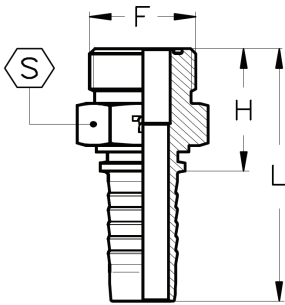

## ORFS MALE

000000100  
10SAP1010  
101010000  
100011111

	CODE	DN	SIZE	INCH		H	L	S	O'RING	BAR	PSI
2020000947	CX0404MRS	6	04	1/4	9/16"-18	23,5	51,5	17	7,65x1,78	450	6500
2020000976	CX0406MRS	6	04	1/4	11/16"-16	25,5	53,5	19	9,25x1,78	450	6500
2020001057	CX0506MRS	8	05	5/16	11/16"-16	25,5	53,5	19	9,25x1,78	350	5000
2020001126	CX0606MRS	10	06	3/8	11/16"-16	25,5	56	19	9,25x1,78	450	6500
2020001153	CX0608MRS	10	06	3/8	13/16"-16	28,5	59	22	12,42x1,78	450	6500
2020066043	CX0610MRS	10	06	3/8	1"-14	33	63,5	27	15,6x1,78	450	6500
2020053198	CX0808MRS	12	08	1/2	13/16"-16	29,5	62,5	22	12,42x1,78	415	6000
2020001280	CX0810MRS	12	08	1/2	1"-14	34	67	27	15,6x1,78	415	6000
2020001302	CX0812MRS	12	08	1/2	1.3/16"-12	37	70	32	8,77x1,78	415	6000
2020001383	CX1010MRS	16	10	5/8	1"-14	34	70	27	15,6x1,78	350	5000
2020001407	CX1012MRS	16	10	5/8	1.3/16"-12	37	73	32	18,77x1,78	350	5000
2020001489	CX1212MRS	20	12	3/4	1.3/16"-12	38	78,5	32	18,77x1,78	350	500
2020001520	CX1216MRS	20	12	3/4	1.7/16"-12	42,5	83	41	23,52x1,78	350	5000
2020001609	CX1616MRS	25	16	1	1.7/16"-12	44	95	41	23,52x1,78	280	4000
2020038794	CX2020MRS	32	20	1.1/4	1.11/16"-12	46	104	46	29,87x1,78	210	3000
2020066864	CX2424MRS	40	24	1.1/2	2"-12	50	115	55	37,82x1,78	185	2700