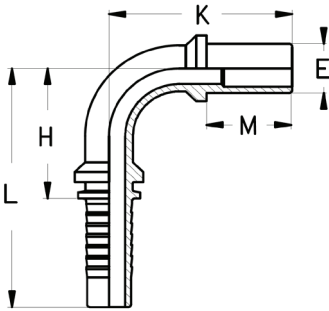

BEL 90 BES 90 - 90° METRIC STANDPIPE - ONE PIECE

00000100
10SAP1010
101010000
100011111

	CODE	DN	SIZE	INCH	E	H	L	K	M	BAR	PSI
2020000908	CP0306ET90B	5	03	3/16	6	21	47	37,5	23	415	6000
2020047753	CP0308ET90B	5	03	3/16	8	21	47	37,5	23	415	6000
2020000957	CP0406ET90B	6	04	1/4	6	24	52	39	21	280	4000
2020000981	CP0408ET90B	6	04	1/4	8	24	52	39	23	450	6500
2020000989	CP0410ET90B	6	04	1/4	10	24	52	41	25	450	6500
2020000992	CP0412ET90B	6	04	1/4	12	24	52	42,5	25	450	6500
2020001071	CP0510ET90B	8	05	5/16	10	31	59	45	25	350	5000
2020001073	CP0512ET90B	8	05	5/16	12	31	59	45	25	350	5000
2020001157	CP0610ET90B	10	06	3/8	10	34	64	48	22	350	5000
2020001166	CP0612ET90B	10	06	3/8	12	34	64	49	25	445	6500
2020001171	CP0614ET90B	10	06	3/8	14	34	64	52	28	445	6500
2020001175	CP0615ET90B	10	06	3/8	15	34	64	48	24	280	4000
2020001306	CP0814ET90B	12	08	1/2	14	41	74	57,5	28	415	6000
2020001309	CP0815ET90B	12	08	1/2	15	41	74	53,5	24	280	4000
2020001312	CP0816ET90B	12	08	1/2	16	41	74	58,5	29	415	6000
2020001317	CP0818ET90B	12	08	1/2	18	41	74	55,5	26	210	3000
2020001413	CP1018ET90B	16	10	5/8	18	49	85	61,5	26	210	3000
2020001416	CP1020ET90B	16	10	5/8	20	49	85	70,5	35	350	5000
2020001421	CP1022ET90B	16	10	5/8	22	49	85	60	28	210	3000
2020001526	CP1218ET90B	20	12	3/4	18	58	99	69	26	210	3000
2020001529	CP1220ET90B	20	12	3/4	20	58	99	78	35	350	5000
2020001534	CP1222ET90B	20	12	3/4	22	58	99	71	28	210	3000
2020001537	CP1225ET90B	20	12	3/4	25	58	99	82	39	350	5000
2020001632	CP1625ET90B	25	16	1	25	74	129	99	39	280	4000
2020001635	CP1628ET90B	25	16	1	28	74	129	89	29	165	2400
2020001638	CP1630ET90B	25	16	1	30	74	129	96	43	280	4000
2020001711	CP2030ET90B	32	20	1.1/4	30	92	153	109,5	43	210	3000
2020050181	CP2035ET90B	32	20	1.1/4	35	92	153	107	35	125	1800
2020001716	CP2038ET90B	32	20	1.1/4	38	92	153	114,5	48	210	3000
2020031210	CP2438ET90B	40	24	1.1/2	38	108	179	128	48	185	2700
2020031211	CP2442ET90B	40	24	1.1/2	42	108	179	120	36	100	1450